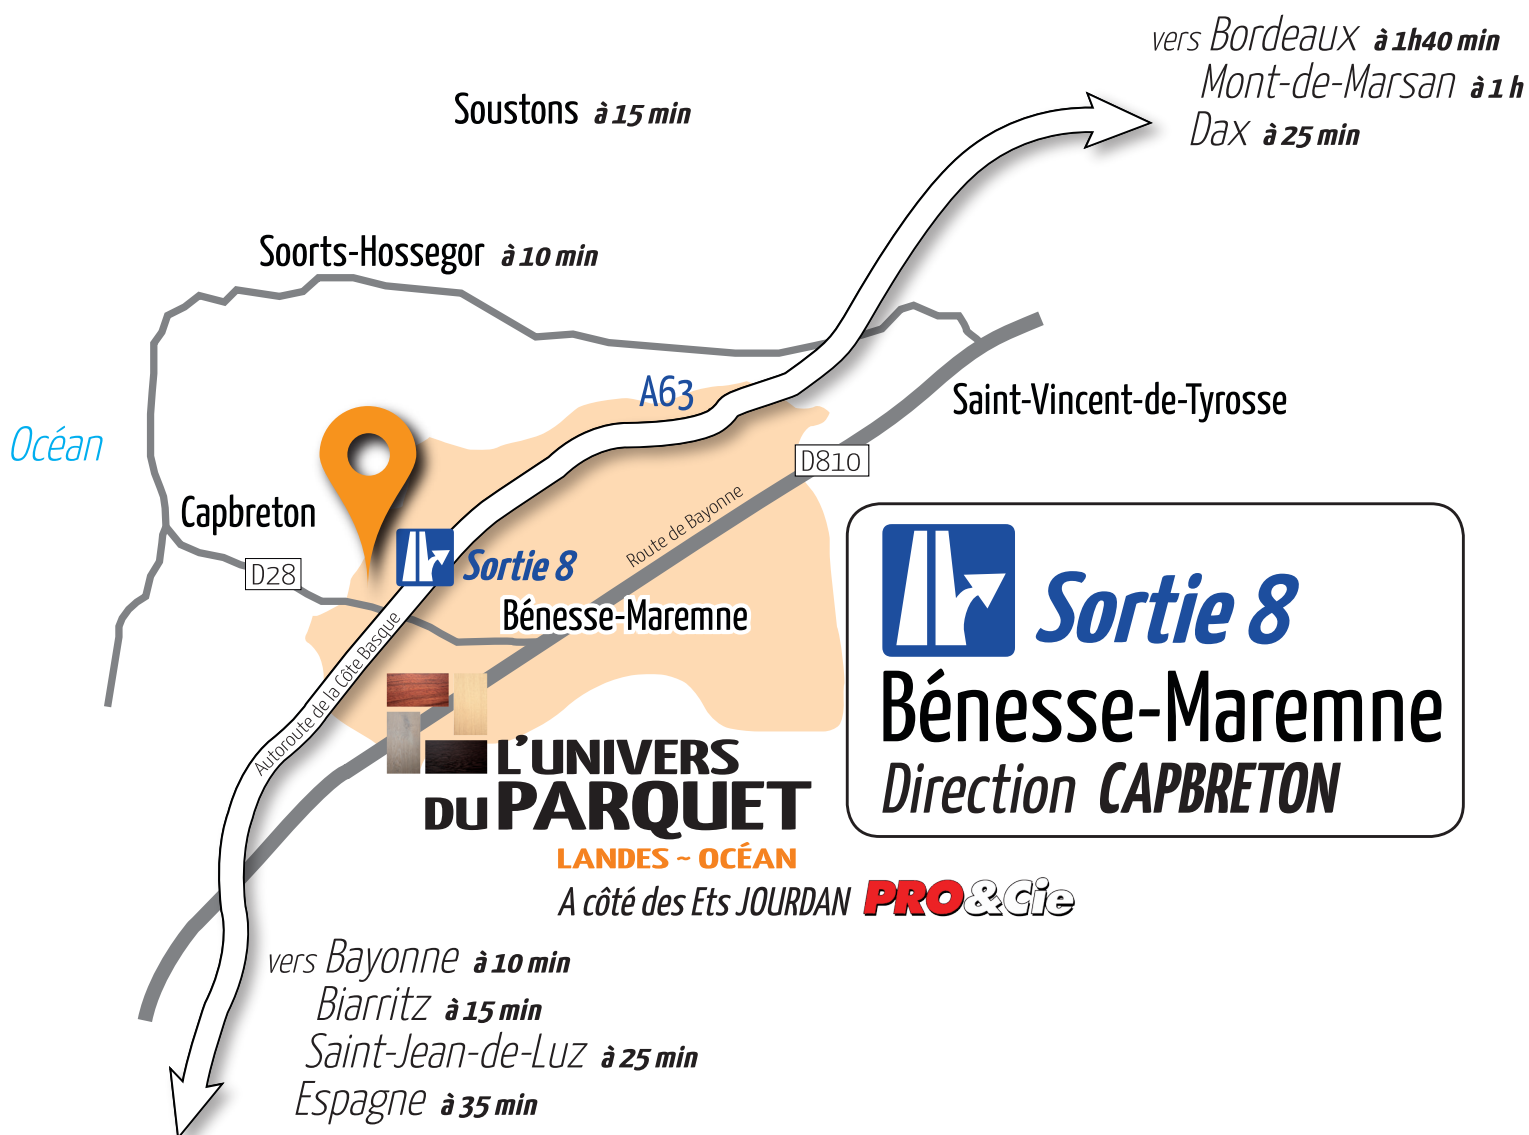

Plan d'accès

2205 A, Route de Capbreton • 40230 BÉNESSE-MAREMNE
Tél. 05 58 89 49 71 • landesocean@luniversduparquet.com